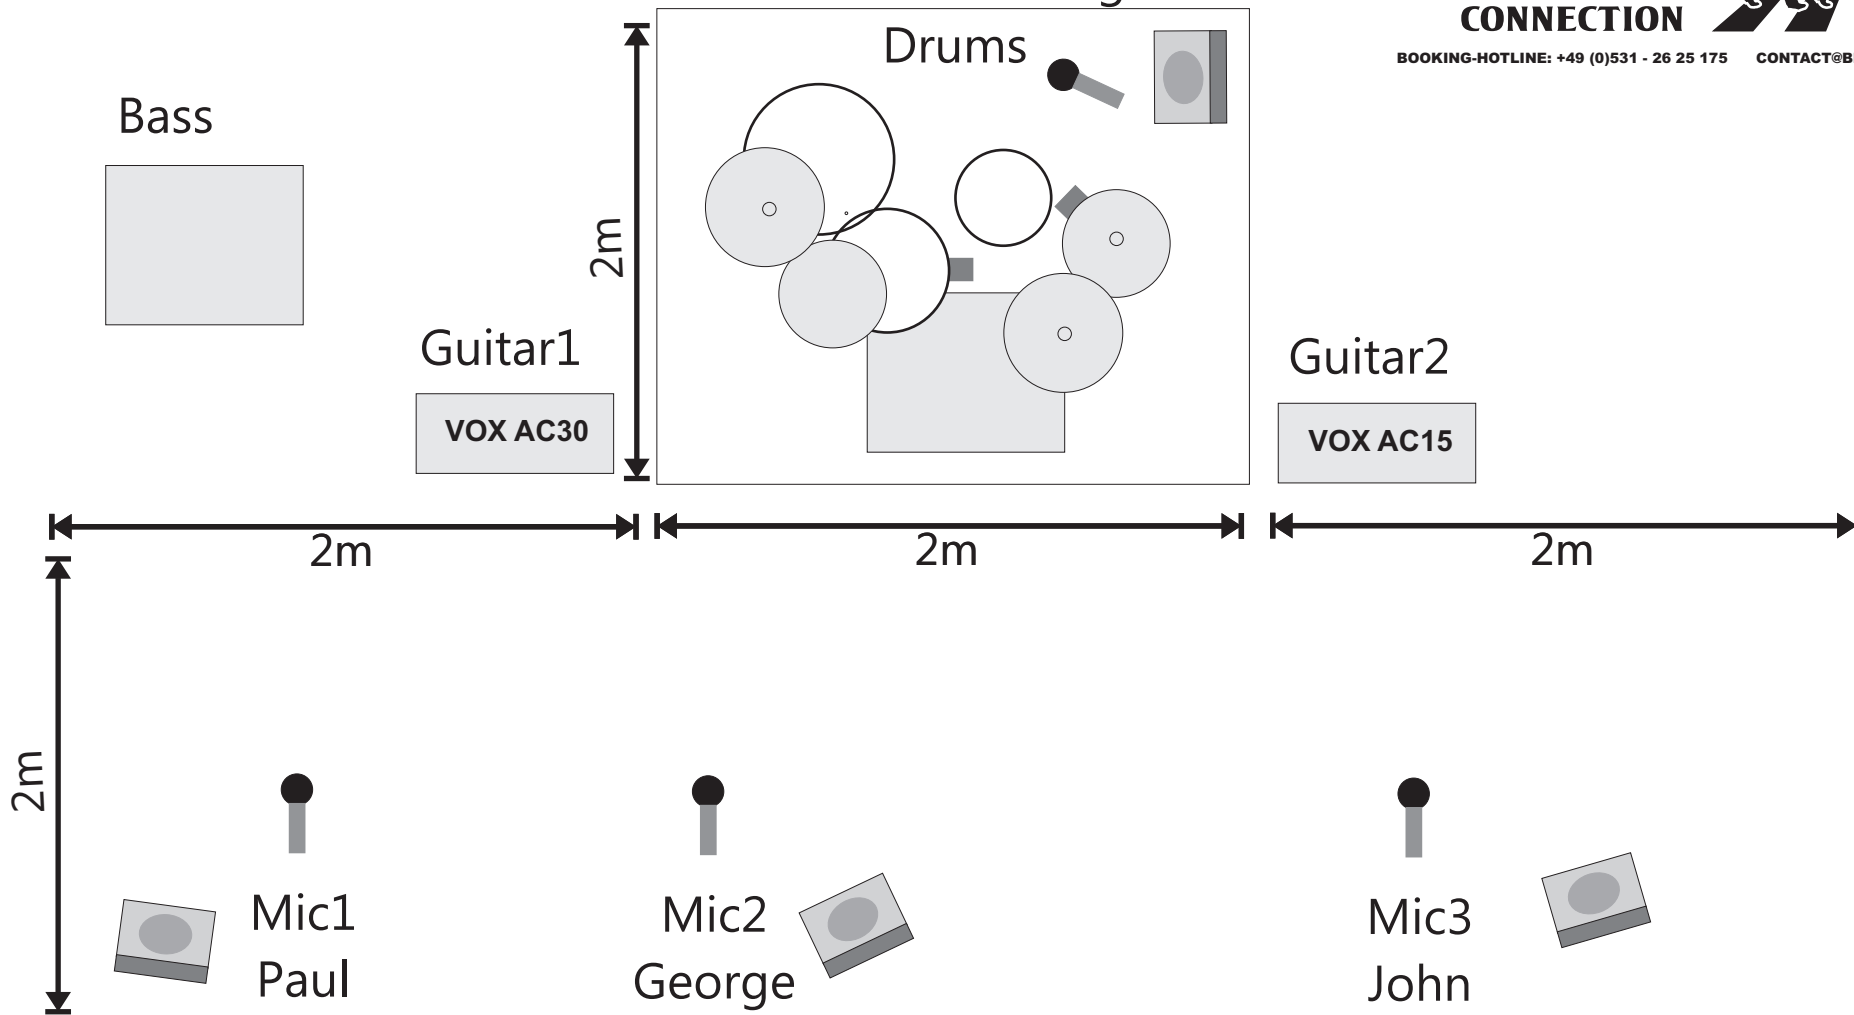

TECHNICAL RIDER

THE BEATLES CONNECTION

BOOKING-HOTLINE: +49 (0)531 - 26 25 175 CONTACT@BEATLES-CONNECTION.DE

Mic 4
Ringo

SWR Basstop 350 Watt
Box1 2 x 10"
Box2 1x 15 "
4 String Beatles Bass

1 x 230V
XLR (passive DI Box)
Vocal 1: 1 x XLR

Guitaramp VOX AC30
1 x Fender Strat „Rocky“
1 x Gretsch

1 x 230 V
1 x XLR (Mic passiv)

Vocal 3: 1 x XLR

Guitaramp VOX AC15
1 x E-Gitarre
1 x XLR (Mic passiv)

1x Akustik-Gitarre (Line Klinke/XLR)
1 x 230 V

Vocal 3: 1 x XLR

Drum Mics:
1 x Hi Hat
1 x Snare
1 x Bassdrum
2 x Tom
2 x Overhead

Vocal 4: 1 x XLR